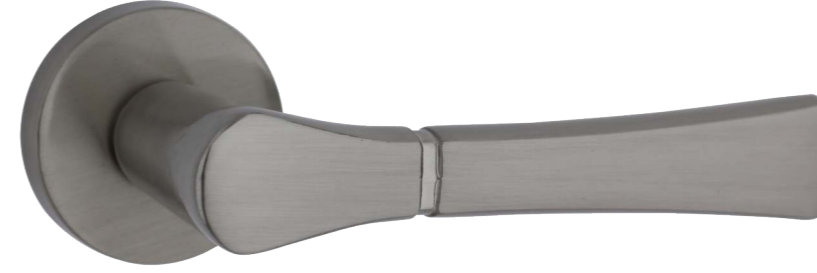

* WC farkı net 30₺

BODRUM

840 / 23

Renkler	Kutu-Kali	Rozetli 21	İtalyan 22 Kare	İtalyan 23 Yuvarlak
Nickel / Albifirin	1/30 Tk.	340.00 ₺	470.00 ₺	470.00 ₺
Krom-Inox / Açmalı Kol	1/30 Tk.	344.00 ₺	474.00 ₺	474.00 ₺
Füme-Saten / Kahve-Sarı	1/30 Tk.	355.00 ₺	486.00 ₺	486.00 ₺
Mat Siyah-Gold / Antrasit	1/30 Tk.	362.00 ₺	492.00 ₺	492.00 ₺