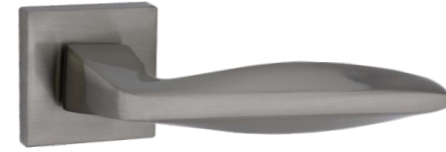

Renkler	Kutu-Kali	Rozetli 21	İtalyan 22 Kare	İtalyan 23 Yuvarlak
Nickel / Albifirin	1/30 Tk.	340.00 ₺	470.00 ₺	470.00 ₺
Krom-Inox / Açmalı Kol	1/30 Tk.	344.00 ₺	474.00 ₺	474.00 ₺
Füme-Saten / Kahve-Sarı	1/30 Tk.	355.00 ₺	486.00 ₺	486.00 ₺
Mat Siyah-Gold / Antrasit	1/30 Tk.	362.00 ₺	492.00 ₺	492.00 ₺

* WC farkı net 30₺