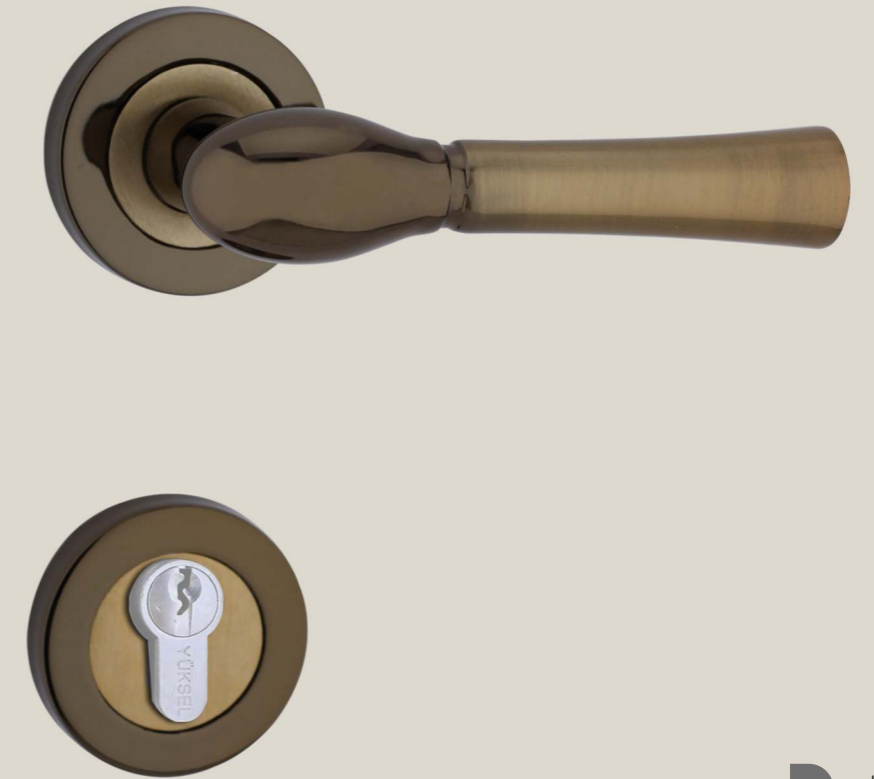

* WC farkı net 30₺

SULTAN

839 / 23

Renkler	Kutu-Kali	Rozetli 21	İtalyan 22 Kare	İtalyan 23 Yuvarlak
Nickel / Albifirin	1/30 Tk.	340.00 ₺	470.00 ₺	470.00 ₺
Krom-Inox / Açmalı Kol	1/30 Tk.	344.00 ₺	474.00 ₺	474.00 ₺
Füme-Saten / Kahve-Sarı	1/30 Tk.	355.00 ₺	486.00 ₺	486.00 ₺
Mat Siyah-Gold / Antrasit	1/30 Tk.	362.00 ₺	492.00 ₺	492.00 ₺