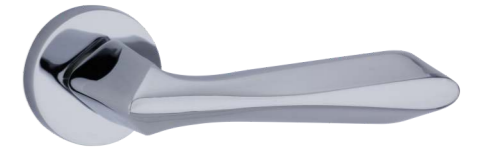

* WC farkı net 30₺

KEOPS

843 / 23

Renkler	Kutu-Kali	Rozetli 21	İtalyan 22 Kare	İtalyan 23 Yuvarlak
Nickel / Albifirin	1/30 Tk.	354.00 ₺	482.00 ₺	482.00 ₺
Krom-Inox / Açmalı Kol	1/30 Tk.	358.00 ₺	486.00 ₺	486.00 ₺
Füme-Saten / Kahve-Sarı	1/30 Tk.	370.00 ₺	498.00 ₺	498.00 ₺
Mat Siyah-Gold / Antrasit	1/30 Tk.	376.00 ₺	502.00 ₺	502.00 ₺