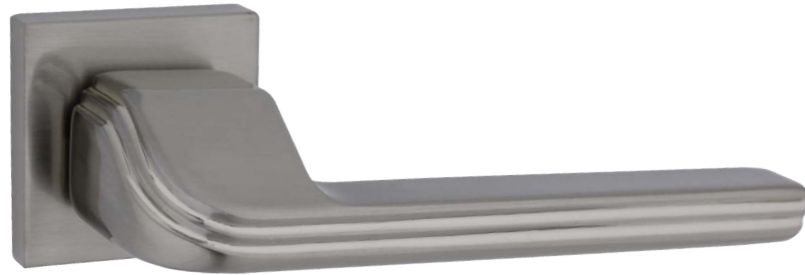

SALDUS

886 / 22