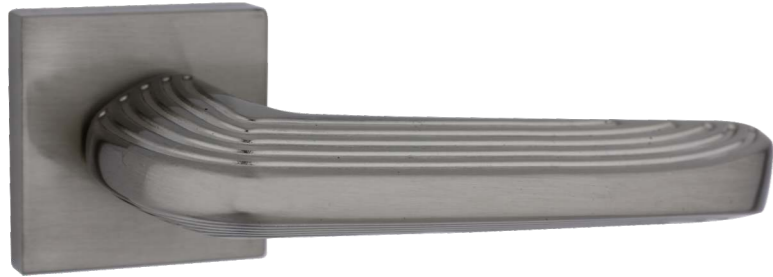

BUGATTİ

853 / 22