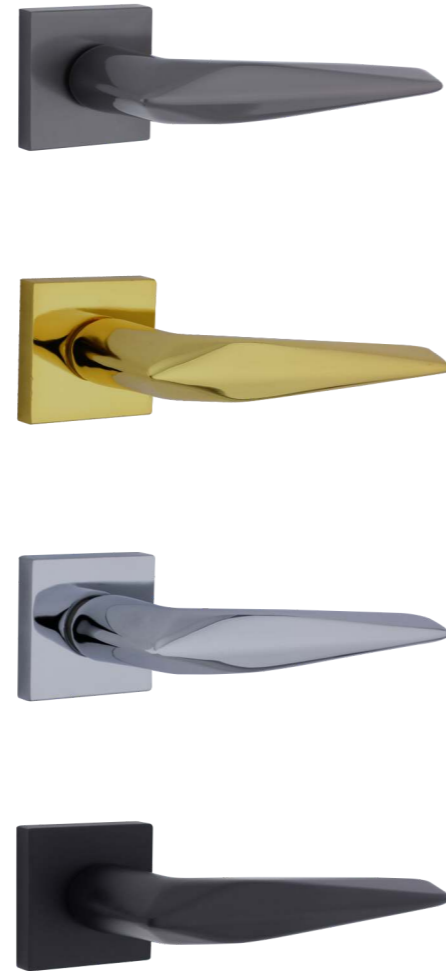

PRİZMA

852 / 23

Renkler	Kutu-Koli	Rozetli 21	İtalyan 22 Kare	İtalyan 23 Yuvarlak
Nickel / Albifirin	1/30 Tk.	354.00 ₺	482.00 ₺	482.00 ₺
Krom-Inox / Açmalı Kol	1/30 Tk.	358.00 ₺	486.00 ₺	486.00 ₺
Füme-Saten / Kahve-Sarı	1/30 Tk.	370.00 ₺	498.00 ₺	498.00 ₺
Mat Siyah-Gold / Antrasit	1/30 Tk.	376.00 ₺	502.00 ₺	502.00 ₺

* WC farkı net 30₺

PRİZMA

852 / 22

Renkler	Kutu-Koli	Rozetli 21	İtalyan 22 Kare	İtalyan 23 Yuvarlak
Nickel / Albifirin	1/30 Tk.	354.00 ₺	482.00 ₺	482.00 ₺
Krom-Inox / Açmalı Kol	1/30 Tk.	358.00 ₺	486.00 ₺	486.00 ₺
Füme-Saten / Kahve-Sarı	1/30 Tk.	370.00 ₺	498.00 ₺	498.00 ₺
Mat Siyah-Gold / Antrasit	1/30 Tk.	376.00 ₺	502.00 ₺	502.00 ₺

* WC farkı net 30₺