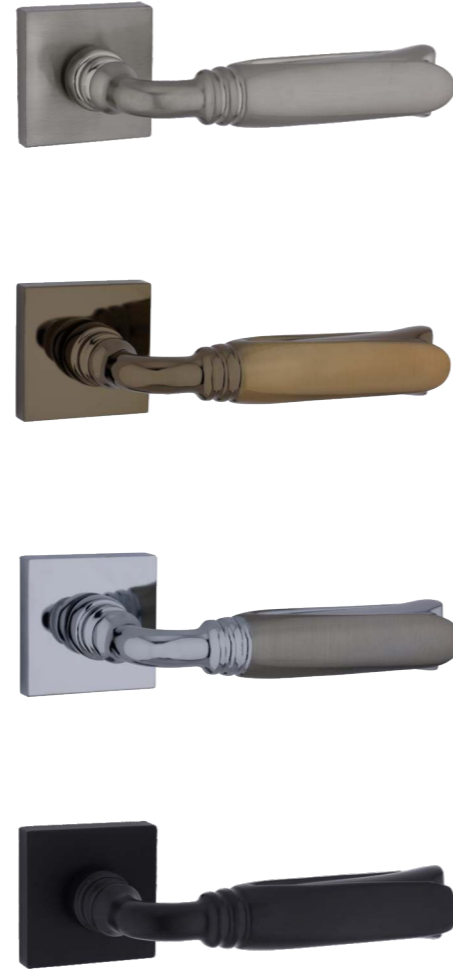

Renkler	Kutu-Koli	Rozetli 21	İtalyan 22 Kare	İtalyan 23 Yuvarlak
Nickel / Albifirin	1/30 Tk.	432.00 ₺	560.00 ₺	560.00 ₺
Krom-Inox / Açmalı Kol	1/30 Tk.	436.00 ₺	564.00 ₺	564.00 ₺
Füme-Saten / Kahve-Sarı	1/30 Tk.	448.00 ₺	576.00 ₺	576.00 ₺
Mat Siyah-Gold / Antrasit	1/30 Tk.	454.00 ₺	582.00 ₺	582.00 ₺

* WC farkı net 30₺