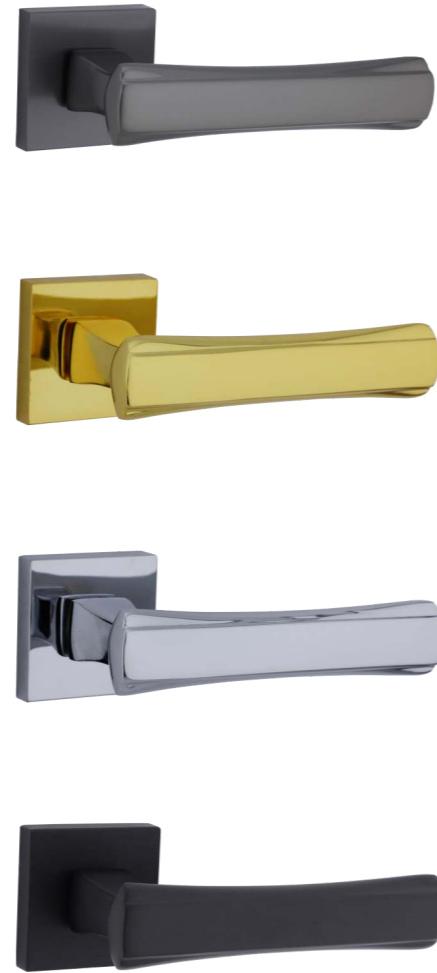

Renkler	Kutu-Kali	Rozetli 21	İtalyan 22 Kare	İtalyan 23 Yuvarlak
Nickel / Albifirin	1/30 Tk.	354.00 ₺	482.00 ₺	482.00 ₺
Krom-Inox / Açmalı Kol	1/30 Tk.	358.00 ₺	486.00 ₺	486.00 ₺
Füme-Saten / Kahve-Sarı	1/30 Tk.	370.00 ₺	498.00 ₺	498.00 ₺
Mat Siyah-Gold / Antrasit	1/30 Tk.	376.00 ₺	502.00 ₺	502.00 ₺

* WC farkı net 30₺