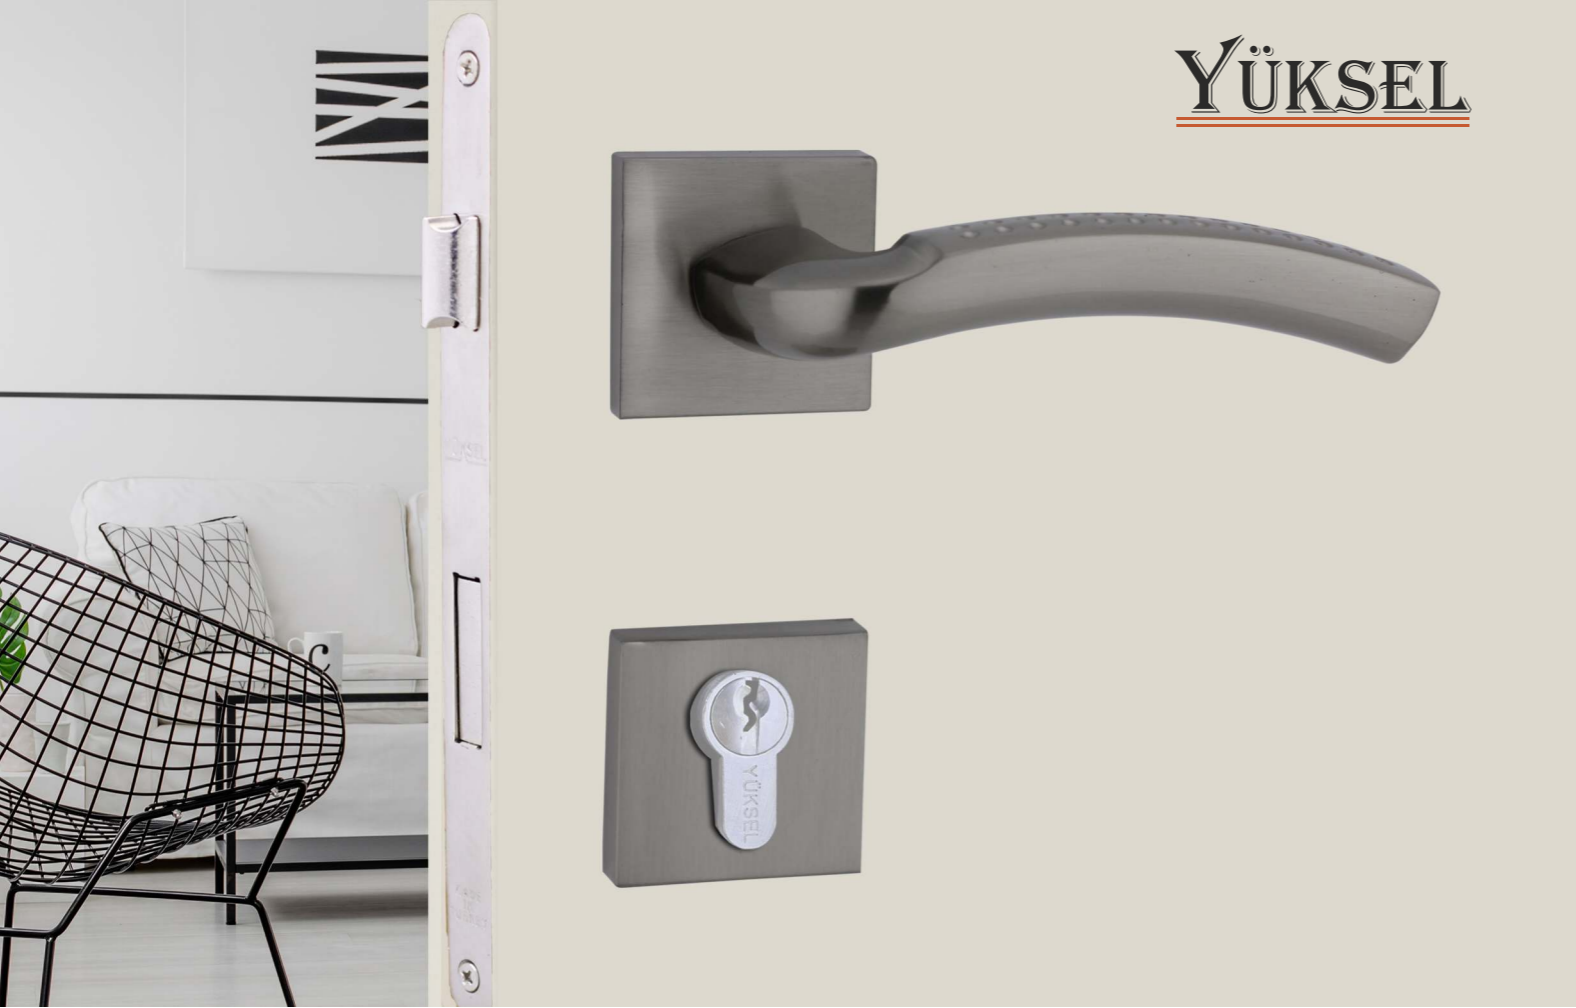

LÜKS ORKİDOS