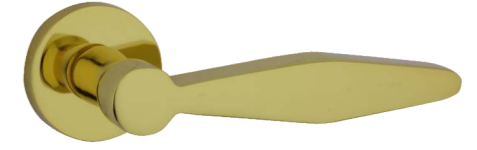

* WC farkı net 30₺

STAR

838 / 23

Renkler	Kutu-Kali	Rozetli 21	İtalyan 22 Kare	İtalyan 23 Yuvarlak
Nickel / Albifirin	1/30 Tk.	340.00 ₺	470.00 ₺	470.00 ₺
Krom-Inox / Açmalı Kol	1/30 Tk.	344.00 ₺	474.00 ₺	474.00 ₺
Füme-Saten / Kahve-Sarı	1/30 Tk.	355.00 ₺	486.00 ₺	486.00 ₺
Mat Siyah-Gold / Antrasit	1/30 Tk.	362.00 ₺	492.00 ₺	492.00 ₺