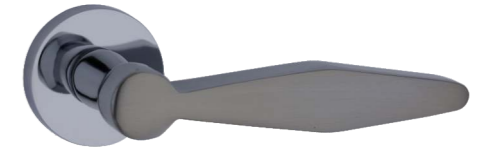

* WC farkı net 30₺

STAR

838 / 23

Renkler	Kutu-Kali	Rozetli 21	İtalyan 22 Kare	İtalyan 23 Yuvarlak
Nickel / Albifirin	1/30 Tk.	340.00 ₺	470.00 ₺	470.00 ₺
Krom-Inox / Açmalı Kol	1/30 Tk.	344.00 ₺	474.00 ₺	474.00 ₺
Füme-Saten / Kahve-Sarı	1/30 Tk.	355.00 ₺	486.00 ₺	486.00 ₺
Mat Siyah-Gold / Antrasit	1/30 Tk.	362.00 ₺	492.00 ₺	492.00 ₺