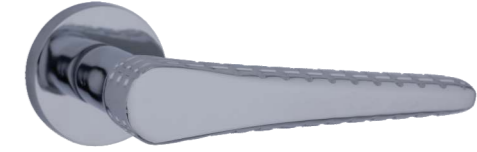

* WC farkı net 30₺

FORTE

856 / 23

Renkler	Kutu-Koli	Rozetli 21	İtalyan 22 Kare	İtalyan 23 Yuvarlak
Nickel / Albifirin	1/30 Tk.	432.00 ₺	560.00 ₺	560.00 ₺
Krom-Inox / Açmalı Kol	1/30 Tk.	436.00 ₺	564.00 ₺	564.00 ₺
Füme-Saten / Kahve-Sarı	1/30 Tk.	448.00 ₺	576.00 ₺	576.00 ₺
Mat Siyah-Gold / Antrasit	1/30 Tk.	454.00 ₺	582.00 ₺	582.00 ₺