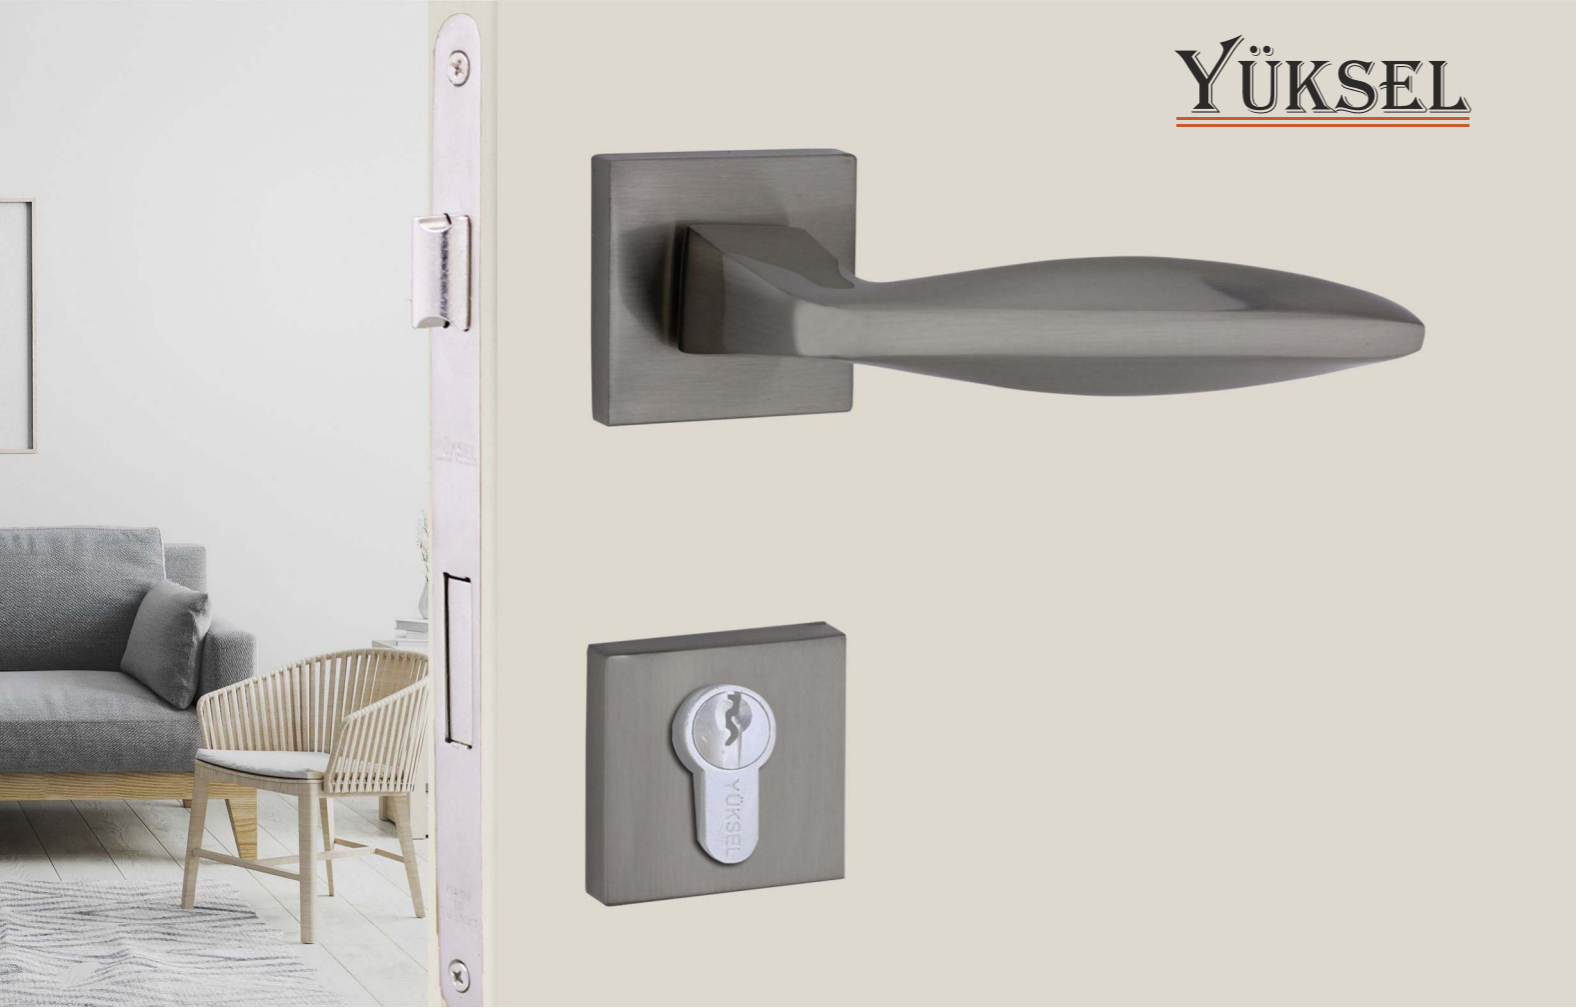

GLORYA

850 / 23

Renkler	Kutu-Kali	Rozetli 21	İtalyan 22 Kare	İtalyan 23 Yuvarlak
Nickel / Albifirin	1/30 Tk.	340.00 ₺	470.00 ₺	470.00 ₺
Krom-Inox / Açmalı Kol	1/30 Tk.	344.00 ₺	474.00 ₺	474.00 ₺
Füme-Saten / Kahve-Sarı	1/30 Tk.	355.00 ₺	486.00 ₺	486.00 ₺
Mat Siyah-Gold / Antrasit	1/30 Tk.	362.00 ₺	492.00 ₺	492.00 ₺

* WC farkı net 30₺

GLORYA

850 / 22

Renkler	Kutu-Kali	Rozetli 21	İtalyan 22 Kare	İtalyan 23 Yuvarlak
Nickel / Albifirin	1/30 Tk.	340.00 ₺	470.00 ₺	470.00 ₺
Krom-Inox / Açmalı Kol	1/30 Tk.	344.00 ₺	474.00 ₺	474.00 ₺
Füme-Saten / Kahve-Sarı	1/30 Tk.	355.00 ₺	486.00 ₺	486.00 ₺
Mat Siyah-Gold / Antrasit	1/30 Tk.	362.00 ₺	492.00 ₺	492.00 ₺

* WC farkı net 30₺