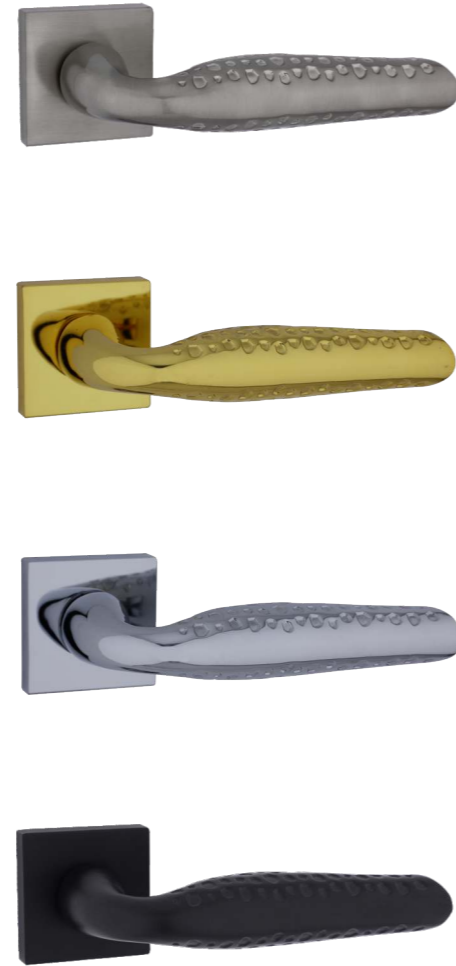

Renkler	Kutu-Koli	Rozetli 21	İtalyan 22 Kare	İtalyan 23 Yuvarlak
Nickel / Albifirin	1/30 Tk.	432.00 ₺	560.00 ₺	560.00 ₺
Krom-Inox / Açmalı Kol	1/30 Tk.	436.00 ₺	564.00 ₺	564.00 ₺
Füme-Saten / Kahve-Sarı	1/30 Tk.	448.00 ₺	576.00 ₺	576.00 ₺
Mat Siyah-Gold / Antrasit	1/30 Tk.	454.00 ₺	582.00 ₺	582.00 ₺

* WC farkı net 30₺