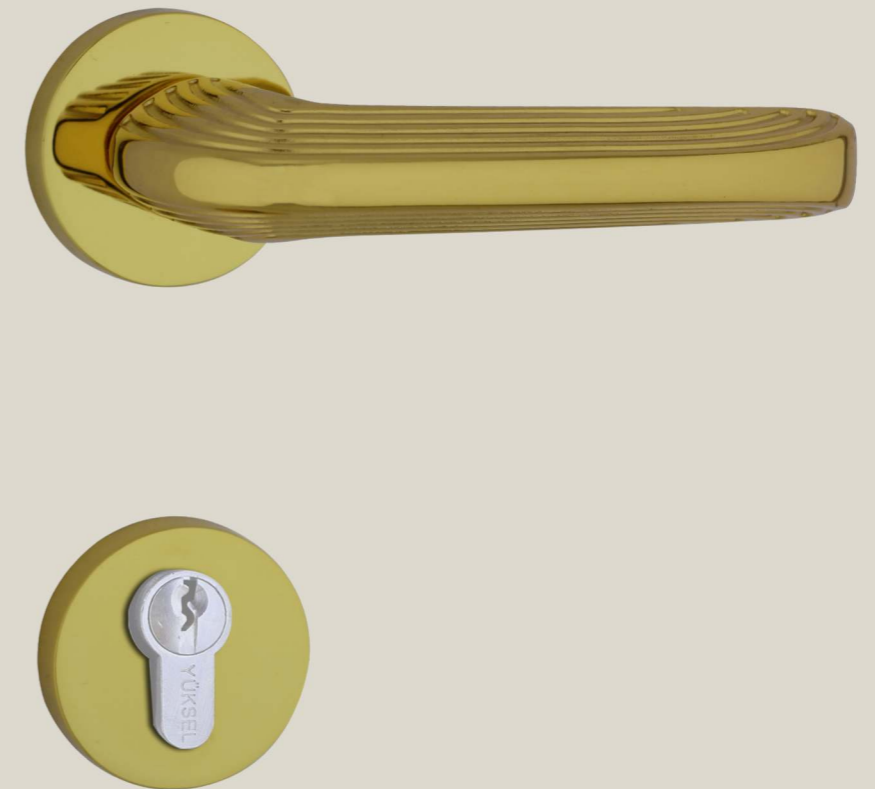

BUGATTİ

853 / 23

Renkler	Kutu-Koli	Rozetli 21	İtalyan 22 Kare	İtalyan 23 Yuvarlak
Nickel / Albifirin	1/30 Tk.	432.00 ₺	560.00 ₺	560.00 ₺
Krom-Inox / Açmalı Kol	1/30 Tk.	436.00 ₺	564.00 ₺	564.00 ₺
Füme-Saten / Kahve-Sarı	1/30 Tk.	448.00 ₺	576.00 ₺	576.00 ₺
Mat Siyah-Gold / Antrasit	1/30 Tk.	454.00 ₺	582.00 ₺	582.00 ₺

* WC farkı net 30₺

BUGATTİ

853 / 22

Renkler	Kutu-Koli	Rozetli 21	İtalyan 22 Kare	İtalyan 23 Yuvarlak
Nickel / Albifirin	1/30 Tk.	432.00 ₺	560.00 ₺	560.00 ₺
Krom-Inox / Açmalı Kol	1/30 Tk.	436.00 ₺	564.00 ₺	564.00 ₺
Füme-Saten / Kahve-Sarı	1/30 Tk.	448.00 ₺	576.00 ₺	576.00 ₺
Mat Siyah-Gold / Antrasit	1/30 Tk.	454.00 ₺	582.00 ₺	582.00 ₺

* WC farkı net 30₺