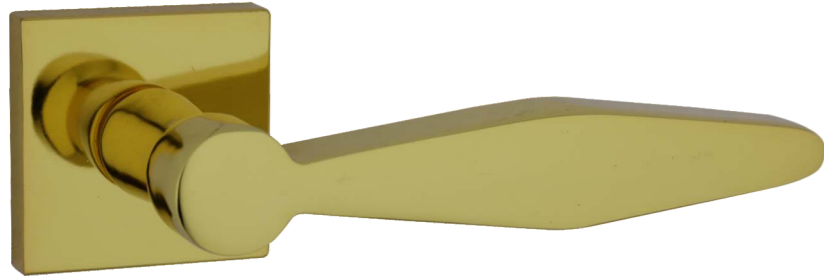

STAR

838 / 22

Renkler	Kutu-Kali	Rozetli 21	İtalyan 22 Kare	İtalyan 23 Yuvarlak
Nickel / Albifirin	1/30 Tk.	340.00 ₺	470.00 ₺	470.00 ₺
Krom-Inox / Açmalı Kol	1/30 Tk.	344.00 ₺	474.00 ₺	474.00 ₺
Füme-Saten / Kahve-Sarı	1/30 Tk.	355.00 ₺	486.00 ₺	486.00 ₺
Mat Siyah-Gold / Antrasit	1/30 Tk.	362.00 ₺	492.00 ₺	492.00 ₺

* WC farkı net 30₺