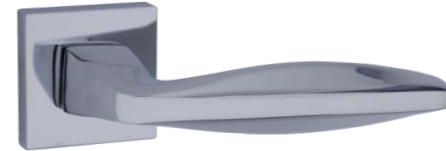

Renkler	Kutu-Kali	Rozetli 21	İtalyan 22 Kare	İtalyan 23 Yuvarlak
Nickel / Albifirin	1/30 Tk.	340.00 ₺	470.00 ₺	470.00 ₺
Krom-Inox / Açmalı Kol	1/30 Tk.	344.00 ₺	474.00 ₺	474.00 ₺
Füme-Saten / Kahve-Sarı	1/30 Tk.	355.00 ₺	486.00 ₺	486.00 ₺
Mat Siyah-Gold / Antrasit	1/30 Tk.	362.00 ₺	492.00 ₺	492.00 ₺

* WC farkı net 30₺