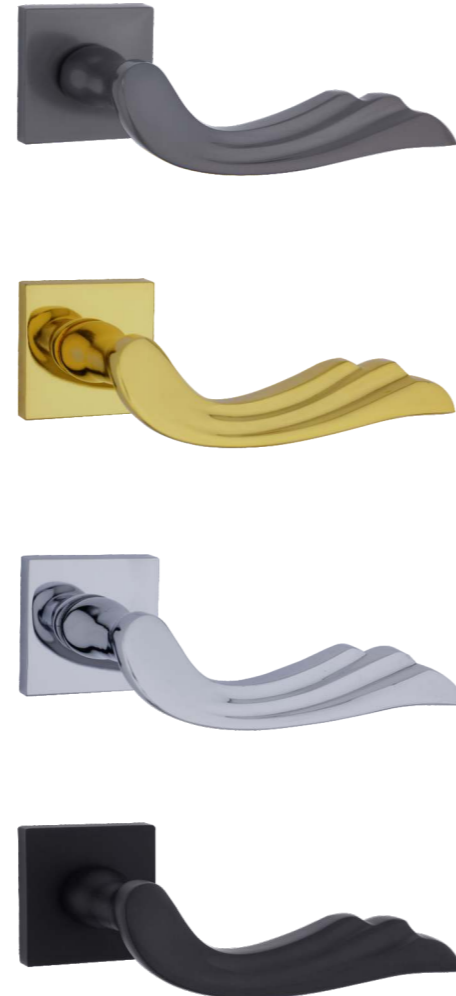

* WC farkı net 30₺

FORTE

856 / 22

Renkler	Kutu-Koli	Rozetli 21	İtalyan 22 Kare	İtalyan 23 Yuvarlak
Nickel / Albifirin	1/30 Tk.	432.00 ₺	560.00 ₺	560.00 ₺
Krom-Inox / Açmalı Kol	1/30 Tk.	436.00 ₺	564.00 ₺	564.00 ₺
Füme-Saten / Kahve-Sarı	1/30 Tk.	448.00 ₺	576.00 ₺	576.00 ₺
Mat Siyah-Gold / Antrasit	1/30 Tk.	454.00 ₺	582.00 ₺	582.00 ₺

* WC farkı net 30₺

MELEK

867 / 23

Renkler	Kutu-Kali	Rozetli 21	İtalyan 22 Kare	İtalyan 23 Yuvarlak
Nickel / Albifirin	1/30 Tk.	368.00 ₺	496.00 ₺	496.00 ₺
Krom-Inox / Açmalı Kol	1/30 Tk.	372.00 ₺	500.00 ₺	500.00 ₺
Füme-Saten / Kahve-Sarı	1/30 Tk.	384.00 ₺	512.00 ₺	512.00 ₺
Mat Siyah-Gold / Antrasit	1/30 Tk.	390.00 ₺	518.00 ₺	518.00 ₺

* WC farkı net 30₺

MELEK

867 / 22

Renkler	Kutu-Kali	Rozetli 21	İtalyan 22 Kare	İtalyan 23 Yuvarlak
Nickel / Albifirin	1/30 Tk.	368.00 ₺	496.00 ₺	496.00 ₺
Krom-Inox / Açmalı Kol	1/30 Tk.	372.00 ₺	500.00 ₺	500.00 ₺
Füme-Saten / Kahve-Sarı	1/30 Tk.	384.00 ₺	512.00 ₺	512.00 ₺
Mat Siyah-Gold / Antrasit	1/30 Tk.	390.00 ₺	518.00 ₺	518.00 ₺