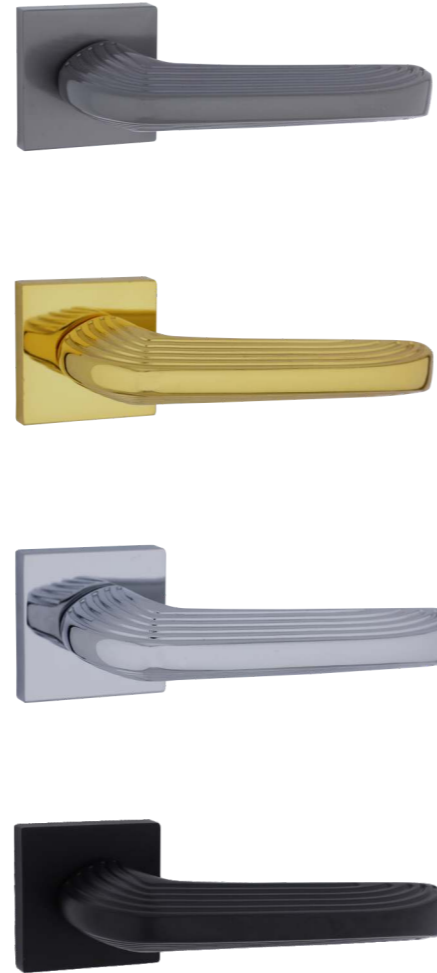

Renkler	Kutu-Koli	Rozetli 21	İtalyan 22 Kare	İtalyan 23 Yuvarlak
Nickel / Albifirin	1/30 Tk.	432.00 ₺	560.00 ₺	560.00 ₺
Krom-Inox / Açmalı Kol	1/30 Tk.	436.00 ₺	564.00 ₺	564.00 ₺
Füme-Saten / Kahve-Sarı	1/30 Tk.	448.00 ₺	576.00 ₺	576.00 ₺
Mat Siyah-Gold / Antrasit	1/30 Tk.	454.00 ₺	582.00 ₺	582.00 ₺

* WC farkı net 30₺