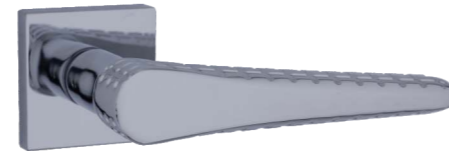

Renkler	Kutu-Koli	Rozetli 21	İtalyan 22 Kare	İtalyan 23 Yuvarlak
Nickel / Albifirin	1/30 Tk.	432.00 ₺	560.00 ₺	560.00 ₺
Krom-Inox / Açmalı Kol	1/30 Tk.	436.00 ₺	564.00 ₺	564.00 ₺
Füme-Saten / Kahve-Sarı	1/30 Tk.	448.00 ₺	576.00 ₺	576.00 ₺
Mat Siyah-Gold / Antrasit	1/30 Tk.	454.00 ₺	582.00 ₺	582.00 ₺

* WC farkı net 30₺