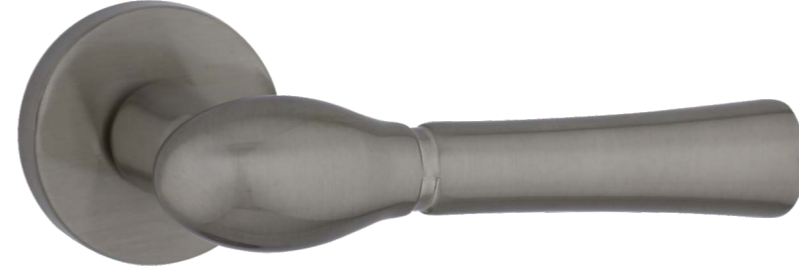

MARMARİS

836 / 23