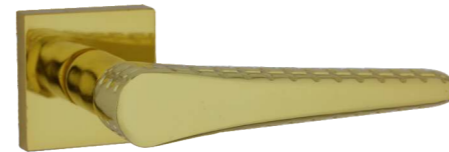

Renkler	Kutu-Koli	Rozetli 21	İtalyan 22 Kare	İtalyan 23 Yuvarlak
Nickel / Albifirin	1/30 Tk.	432.00 ₺	560.00 ₺	560.00 ₺
Krom-Inox / Açmalı Kol	1/30 Tk.	436.00 ₺	564.00 ₺	564.00 ₺
Füme-Saten / Kahve-Sarı	1/30 Tk.	448.00 ₺	576.00 ₺	576.00 ₺
Mat Siyah-Gold / Antrasit	1/30 Tk.	454.00 ₺	582.00 ₺	582.00 ₺

* WC farkı net 30₺