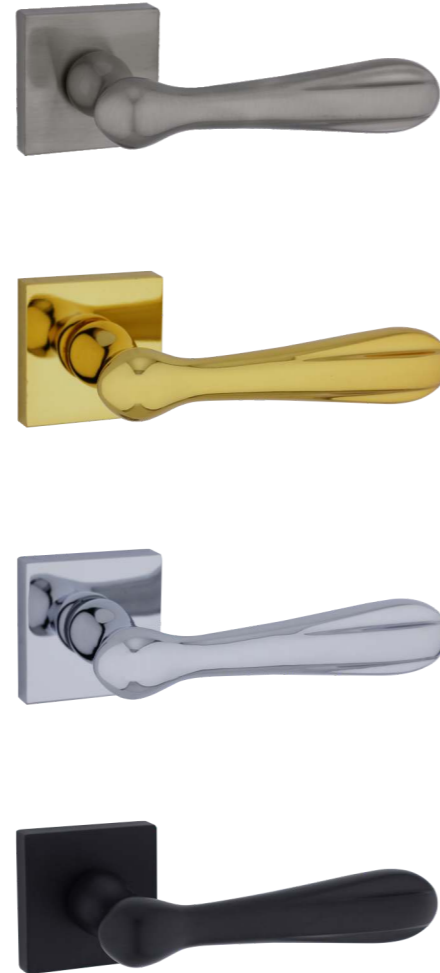

Renkler	Kutu-Kali	Rozetli 21	İtalyan 22 Kare	İtalyan 23 Yuvarlak
Nickel / Albifirin	1/30 Tk.	340.00 ₺	470.00 ₺	470.00 ₺
Krom-Inox / Açmalı Kol	1/30 Tk.	344.00 ₺	474.00 ₺	474.00 ₺
Füme-Saten / Kahve-Sarı	1/30 Tk.	355.00 ₺	486.00 ₺	486.00 ₺
Mat Siyah-Gold / Antrasit	1/30 Tk.	362.00 ₺	492.00 ₺	492.00 ₺

* WC farkı net 30₺