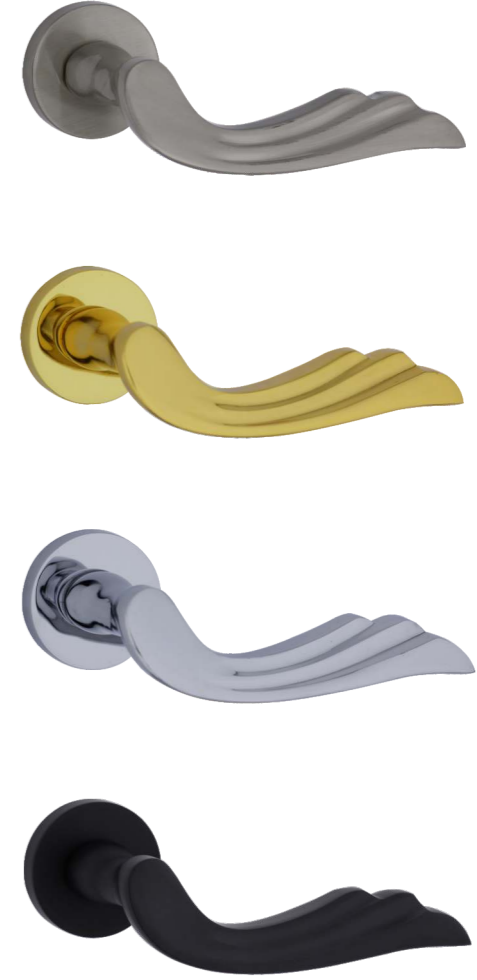

* WC farkı net 30₺

FORTE

856 / 22

Renkler	Kutu-Koli	Rozetli 21	İtalyan 22 Kare	İtalyan 23 Yuvarlak
Nickel / Albifirin	1/30 Tk.	432.00 ₺	560.00 ₺	560.00 ₺
Krom-Inox / Açmalı Kol	1/30 Tk.	436.00 ₺	564.00 ₺	564.00 ₺
Füme-Saten / Kahve-Sarı	1/30 Tk.	448.00 ₺	576.00 ₺	576.00 ₺
Mat Siyah-Gold / Antrasit	1/30 Tk.	454.00 ₺	582.00 ₺	582.00 ₺

* WC farkı net 30₺

MELEK

867 / 23

Renkler	Kutu-Kali	Rozetli 21	İtalyan 22 Kare	İtalyan 23 Yuvarlak
Nickel / Albifirin	1/30 Tk.	368.00 ₺	496.00 ₺	496.00 ₺
Krom-Inox / Açmalı Kol	1/30 Tk.	372.00 ₺	500.00 ₺	500.00 ₺
Füme-Saten / Kahve-Sarı	1/30 Tk.	384.00 ₺	512.00 ₺	512.00 ₺
Mat Siyah-Gold / Antrasit	1/30 Tk.	390.00 ₺	518.00 ₺	518.00 ₺