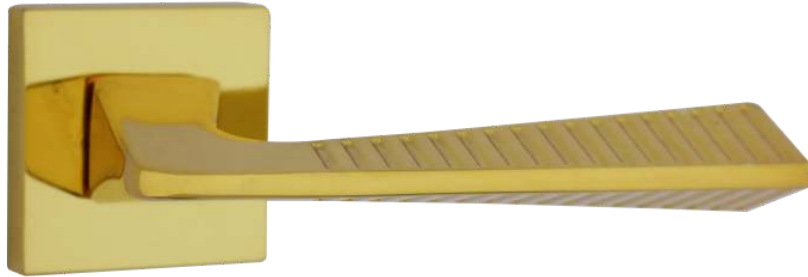

VENTUS

855 / 22