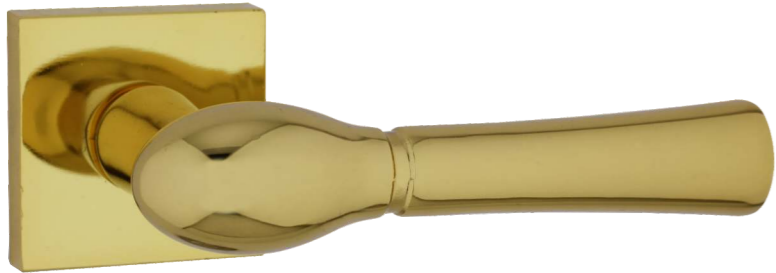

MARMARİS

836 / 22