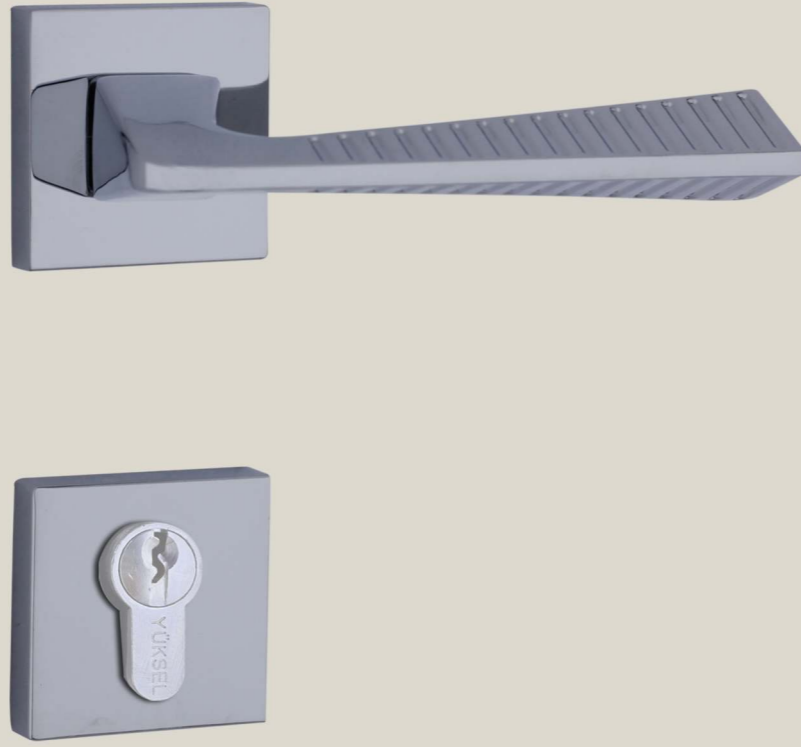

VENTUS

855 / 23

Renkler	Kutu-Koli	Rozetli 21	İtalyan 22 Kare	İtalyan 23 Yuvarlak
Nickel / Albifirin	1/30 Tk.	432.00 ₺	560.00 ₺	560.00 ₺
Krom-Inox / Açmalı Kol	1/30 Tk.	436.00 ₺	564.00 ₺	564.00 ₺
Füme-Saten / Kahve-Sarı	1/30 Tk.	448.00 ₺	576.00 ₺	576.00 ₺
Mat Siyah-Gold / Antrasit	1/30 Tk.	454.00 ₺	582.00 ₺	582.00 ₺

* WC farkı net 30₺

VENTUS

855 / 22

Renkler	Kutu-Koli	Rozetli 21	İtalyan 22 Kare	İtalyan 23 Yuvarlak
Nickel / Albifirin	1/30 Tk.	432.00 ₺	560.00 ₺	560.00 ₺
Krom-Inox / Açmalı Kol	1/30 Tk.	436.00 ₺	564.00 ₺	564.00 ₺
Füme-Saten / Kahve-Sarı	1/30 Tk.	448.00 ₺	576.00 ₺	576.00 ₺
Mat Siyah-Gold / Antrasit	1/30 Tk.	454.00 ₺	582.00 ₺	582.00 ₺

* WC farkı net 30₺