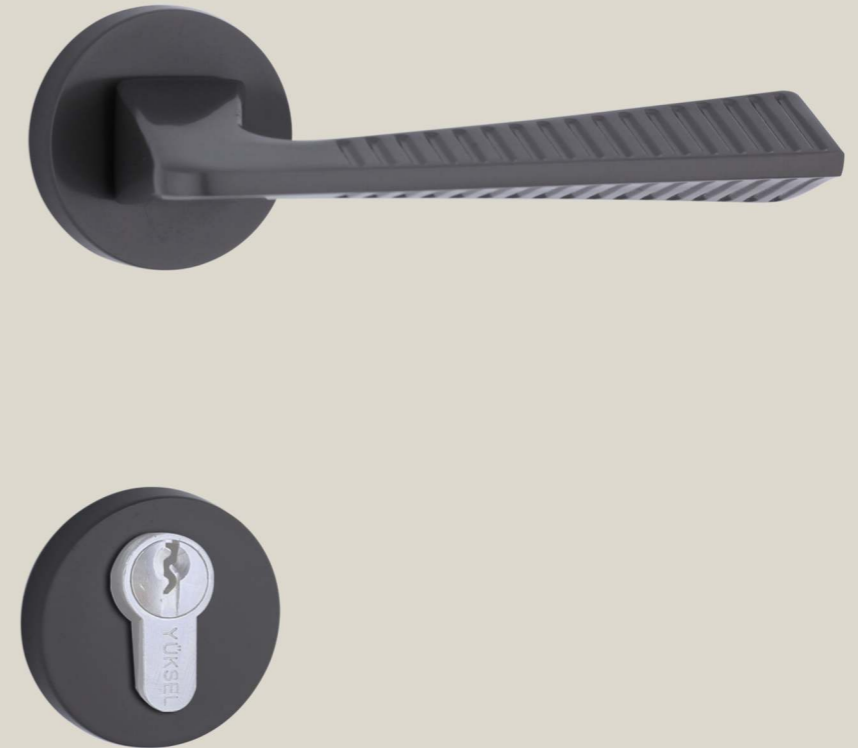

VENTUS

855 / 23

Renkler	Kutu-Koli	Rozetli 21	İtalyan 22 Kare	İtalyan 23 Yuvarlak
Nickel / Albifirin	1/30 Tk.	432.00 ₺	560.00 ₺	560.00 ₺
Krom-Inox / Açmalı Kol	1/30 Tk.	436.00 ₺	564.00 ₺	564.00 ₺
Füme-Saten / Kahve-Sarı	1/30 Tk.	448.00 ₺	576.00 ₺	576.00 ₺
Mat Siyah-Gold / Antrasit	1/30 Tk.	454.00 ₺	582.00 ₺	582.00 ₺

* WC farkı net 30₺

VENTUS

855 / 22

Renkler	Kutu-Koli	Rozetli 21	İtalyan 22 Kare	İtalyan 23 Yuvarlak
Nickel / Albifirin	1/30 Tk.	432.00 ₺	560.00 ₺	560.00 ₺
Krom-Inox / Açmalı Kol	1/30 Tk.	436.00 ₺	564.00 ₺	564.00 ₺
Füme-Saten / Kahve-Sarı	1/30 Tk.	448.00 ₺	576.00 ₺	576.00 ₺
Mat Siyah-Gold / Antrasit	1/30 Tk.	454.00 ₺	582.00 ₺	582.00 ₺

* WC farkı net 30₺