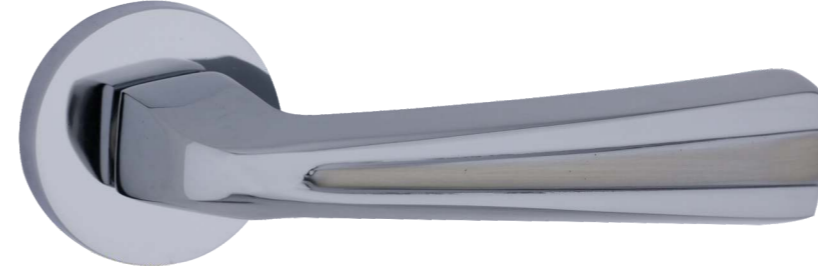

EFSANE

837 / 23