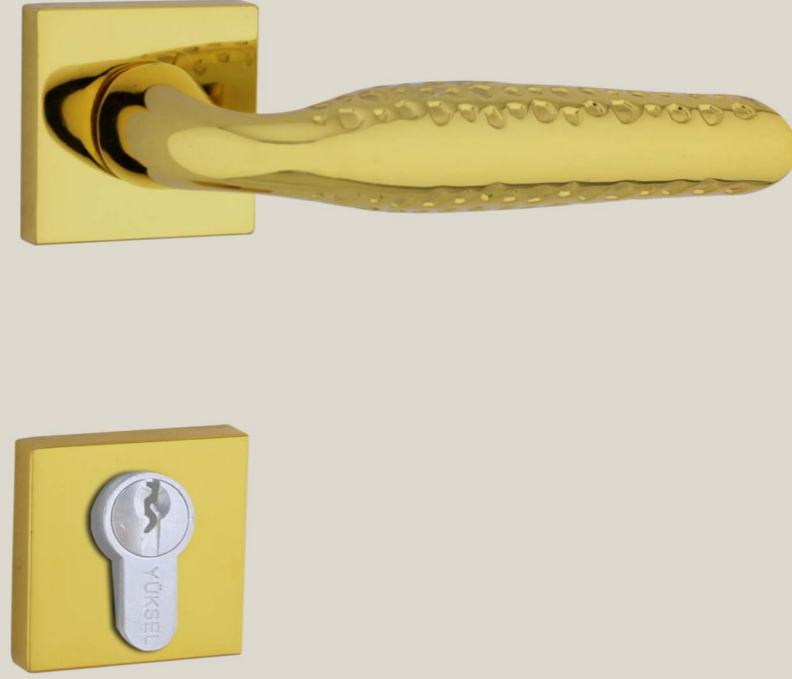

LACOS

854 / 23

Renkler	Kutu-Koli	Rozetli 21	İtalyan 22 Kare	İtalyan 23 Yuvarlak
Nickel / Albifirin	1/30 Tk.	432.00 ₺	560.00 ₺	560.00 ₺
Krom-Inox / Açmalı Kol	1/30 Tk.	436.00 ₺	564.00 ₺	564.00 ₺
Füme-Saten / Kahve-Sarı	1/30 Tk.	448.00 ₺	576.00 ₺	576.00 ₺
Mat Siyah-Gold / Antrasit	1/30 Tk.	454.00 ₺	582.00 ₺	582.00 ₺

* WC farkı net 30₺

LACOS

854 / 22

Renkler	Kutu-Koli	Rozetli 21	İtalyan 22 Kare	İtalyan 23 Yuvarlak
Nickel / Albifirin	1/30 Tk.	432.00 ₺	560.00 ₺	560.00 ₺
Krom-Inox / Açmalı Kol	1/30 Tk.	436.00 ₺	564.00 ₺	564.00 ₺
Füme-Saten / Kahve-Sarı	1/30 Tk.	448.00 ₺	576.00 ₺	576.00 ₺
Mat Siyah-Gold / Antrasit	1/30 Tk.	454.00 ₺	582.00 ₺	582.00 ₺

* WC farkı net 30₺