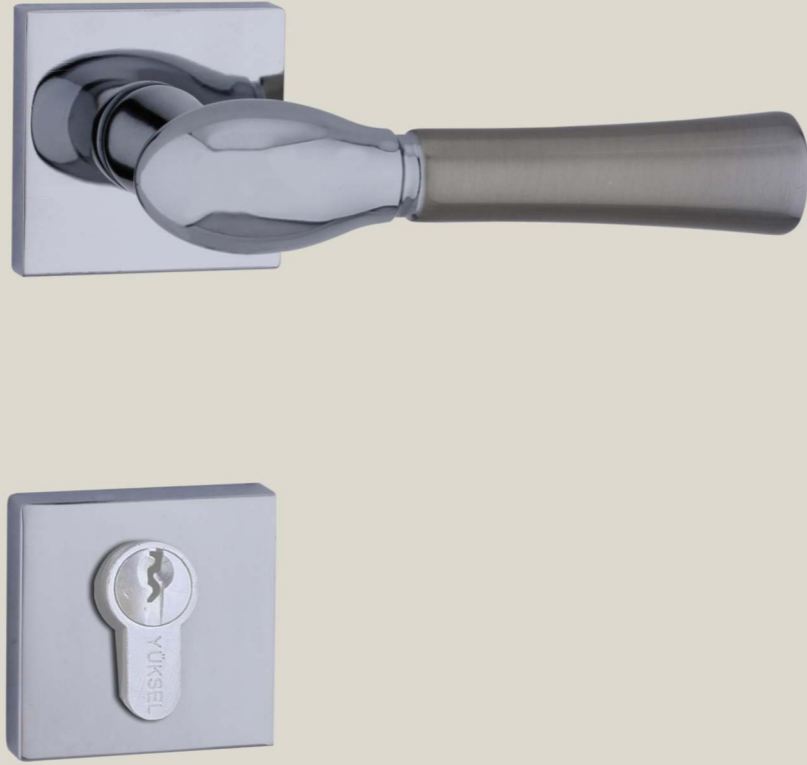

MARMARİS

836 / 23

Renkler	Kutu-Kali	Rozetli 21	İtalyan 22 Kare	İtalyan 23 Yuvarlak
Nickel / Albifirin	1/30 Tk.	340.00 ₺	470.00 ₺	470.00 ₺
Krom-Inox / Açmalı Kol	1/30 Tk.	344.00 ₺	474.00 ₺	474.00 ₺
Füme-Saten / Kahve-Sarı	1/30 Tk.	355.00 ₺	486.00 ₺	486.00 ₺
Mat Siyah-Gold / Antrasit	1/30 Tk.	362.00 ₺	492.00 ₺	492.00 ₺

* WC farkı net 30₺

MARMARİS

836 / 22

Renkler	Kutu-Kali	Rozetli 21	İtalyan 22 Kare	İtalyan 23 Yuvarlak
Nickel / Albifirin	1/30 Tk.	340.00 ₺	470.00 ₺	470.00 ₺
Krom-Inox / Açmalı Kol	1/30 Tk.	344.00 ₺	474.00 ₺	474.00 ₺
Füme-Saten / Kahve-Sarı	1/30 Tk.	355.00 ₺	486.00 ₺	486.00 ₺
Mat Siyah-Gold / Antrasit	1/30 Tk.	362.00 ₺	492.00 ₺	492.00 ₺

* WC farkı net 30₺