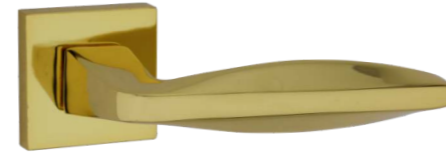

Renkler	Kutu-Kali	Rozetli 21	İtalyan 22 Kare	İtalyan 23 Yuvarlak
Nickel / Albifirin	1/30 Tk.	340.00 ₺	470.00 ₺	470.00 ₺
Krom-Inox / Açmalı Kol	1/30 Tk.	344.00 ₺	474.00 ₺	474.00 ₺
Füme-Saten / Kahve-Sarı	1/30 Tk.	355.00 ₺	486.00 ₺	486.00 ₺
Mat Siyah-Gold / Antrasit	1/30 Tk.	362.00 ₺	492.00 ₺	492.00 ₺

* WC farkı net 30₺