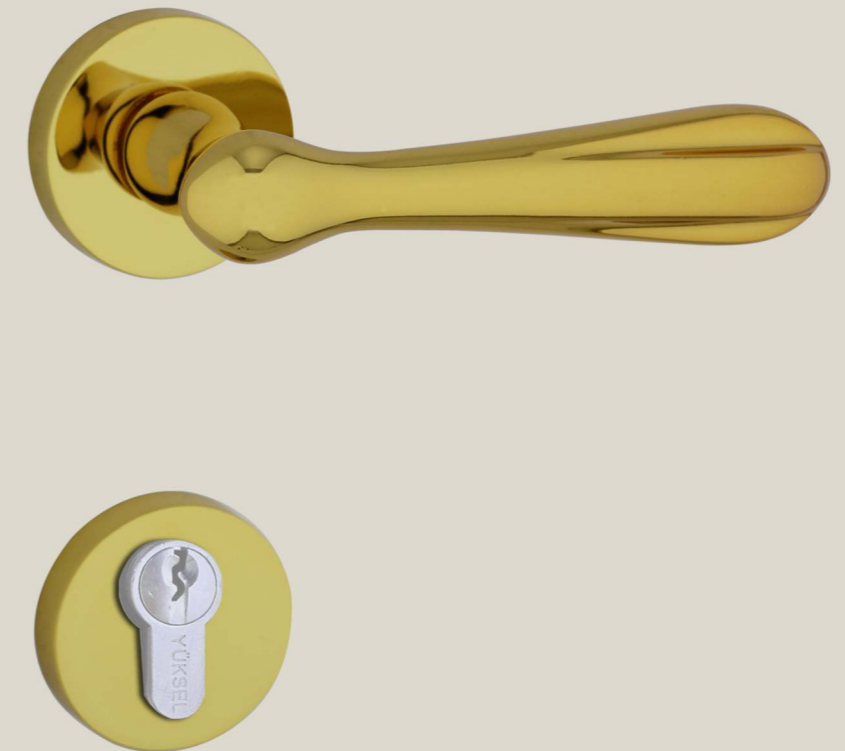

OSMANLI

844 / 23

Renkler	Kutu-Kali	Rozetli 21	İtalyan 22 Kare	İtalyan 23 Yuvarlak
Nickel / Albifirin	1/30 Tk.	340.00 ₺	470.00 ₺	470.00 ₺
Krom-Inox / Açmalı Kol	1/30 Tk.	344.00 ₺	474.00 ₺	474.00 ₺
Füme-Saten / Kahve-Sarı	1/30 Tk.	355.00 ₺	486.00 ₺	486.00 ₺
Mat Siyah-Gold / Antrasit	1/30 Tk.	362.00 ₺	492.00 ₺	492.00 ₺

* WC farkı net 30₺

OSMANLI

844 / 22

Renkler	Kutu-Kali	Rozetli 21	İtalyan 22 Kare	İtalyan 23 Yuvarlak
Nickel / Albifirin	1/30 Tk.	340.00 ₺	470.00 ₺	470.00 ₺
Krom-Inox / Açmalı Kol	1/30 Tk.	344.00 ₺	474.00 ₺	474.00 ₺
Füme-Saten / Kahve-Sarı	1/30 Tk.	355.00 ₺	486.00 ₺	486.00 ₺
Mat Siyah-Gold / Antrasit	1/30 Tk.	362.00 ₺	492.00 ₺	492.00 ₺

* WC farkı net 30₺