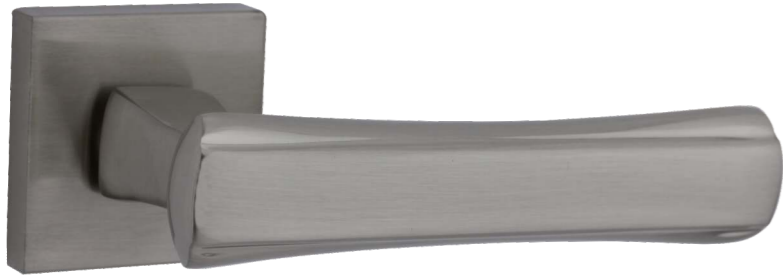

VENEDİK

841 / 22