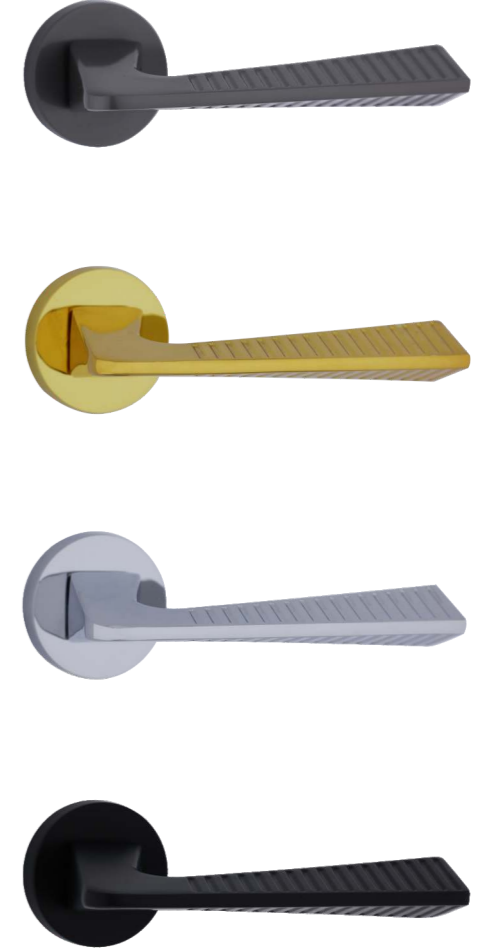

* WC farkı net 30₺

VENTUS

855 / 23

Renkler	Kutu-Koli	Rozetli 21	İtalyan 22 Kare	İtalyan 23 Yuvarlak
Nickel / Albifirin	1/30 Tk.	432.00 ₺	560.00 ₺	560.00 ₺
Krom-Inox / Açmalı Kol	1/30 Tk.	436.00 ₺	564.00 ₺	564.00 ₺
Füme-Saten / Kahve-Sarı	1/30 Tk.	448.00 ₺	576.00 ₺	576.00 ₺
Mat Siyah-Gold / Antrasit	1/30 Tk.	454.00 ₺	582.00 ₺	582.00 ₺