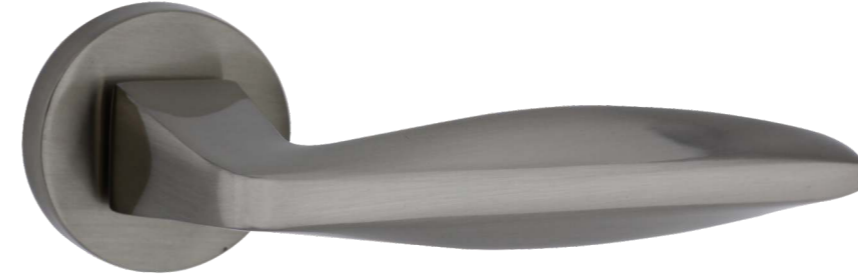

GLORYA

850 / 23

Renkler	Kutu-Kali	Rozetli 21	İtalyan 22 Kare	İtalyan 23 Yuvarlak
Nickel / Albifirin	1/30 Tk.	340.00 ₺	470.00 ₺	470.00 ₺
Krom-Inox / Açmalı Kol	1/30 Tk.	344.00 ₺	474.00 ₺	474.00 ₺
Füme-Saten / Kahve-Sarı	1/30 Tk.	355.00 ₺	486.00 ₺	486.00 ₺
Mat Siyah-Gold / Antrasit	1/30 Tk.	362.00 ₺	492.00 ₺	492.00 ₺

* WC farkı net 30₺

GLORYA

850 / 22

Renkler	Kutu-Kali	Rozetli 21	İtalyan 22 Kare	İtalyan 23 Yuvarlak
Nickel / Albifirin	1/30 Tk.	340.00 ₺	470.00 ₺	470.00 ₺
Krom-Inox / Açmalı Kol	1/30 Tk.	344.00 ₺	474.00 ₺	474.00 ₺
Füme-Saten / Kahve-Sarı	1/30 Tk.	355.00 ₺	486.00 ₺	486.00 ₺
Mat Siyah-Gold / Antrasit	1/30 Tk.	362.00 ₺	492.00 ₺	492.00 ₺

* WC farkı net 30₺