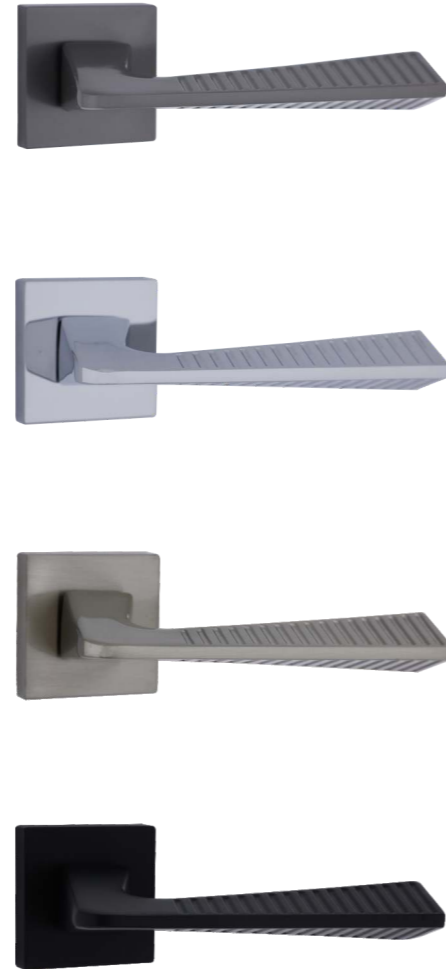

* WC farkı net 30₺

VENTUS

855 / 23

Renkler	Kutu-Koli	Rozetli 21	İtalyan 22 Kare	İtalyan 23 Yuvarlak
Nickel / Albifirin	1/30 Tk.	432.00 ₺	560.00 ₺	560.00 ₺
Krom-Inox / Açmalı Kol	1/30 Tk.	436.00 ₺	564.00 ₺	564.00 ₺
Füme-Saten / Kahve-Sarı	1/30 Tk.	448.00 ₺	576.00 ₺	576.00 ₺
Mat Siyah-Gold / Antrasit	1/30 Tk.	454.00 ₺	582.00 ₺	582.00 ₺

* WC farkı net 30₺

VENTUS

855 / 22

Renkler	Kutu-Koli	Rozetli 21	İtalyan 22 Kare	İtalyan 23 Yuvarlak
Nickel / Albifirin	1/30 Tk.	432.00 ₺	560.00 ₺	560.00 ₺
Krom-Inox / Açmalı Kol	1/30 Tk.	436.00 ₺	564.00 ₺	564.00 ₺
Füme-Saten / Kahve-Sarı	1/30 Tk.	448.00 ₺	576.00 ₺	576.00 ₺
Mat Siyah-Gold / Antrasit	1/30 Tk.	454.00 ₺	582.00 ₺	582.00 ₺